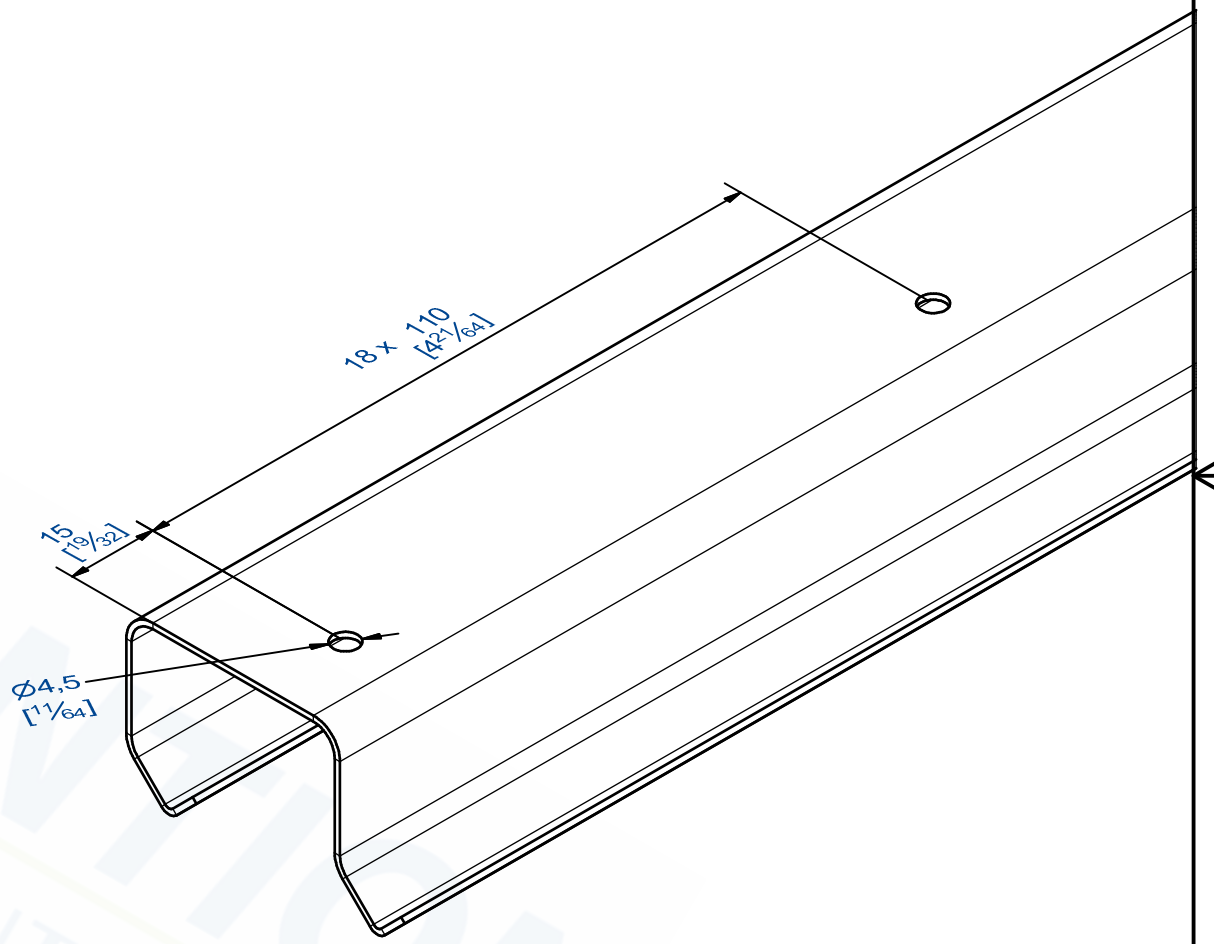

Rail 26 en 2 m
 Matière: Acier

Track 26, length 2 m
 Material: Steel

 FERRURES DE PORTES COULISSANTES MANUTENTION PAR MONORAIL 7,rue Gay Lussac 25000 BESANCON	Référence Item Nr: 26/200	Rail associé Combined track:
---	-------------------------------------	---------------------------------