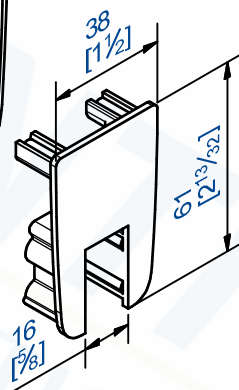

Assemblé/Mounted

194
[7⁴¹/₆₄]

x8

Kit habillage de pince

Verre de **15mm**

Contenu:

- 2 bandeaux de pince anodisés
- 2 embouts
- 8 jonc de montage

Kit long clamp covering

Glass **15mm**

Content :

- 2 clamp pelmets anodized
- 2 end pieces
- 8 clips

Matière / material : Aluminium 6060 - Anodisé

7,rue Gay Lussac
25000 BESANCON

Référence
Item Nr:

GA4420

Rail associé
Combined track: