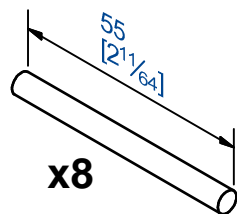

Assemblé/Mounted

194
[7⁴¹/₆₄]

x8

Kit habillage de pince

Verre de **15mm**

Contenu:

- 2 bandeaux de pince anodisés
- 2 embouts
- 8 jonc de montage

Kit long clamp covering

Glass **15mm**

Content :

- 2 clamp pelmets anodized
- 2 end pieces
- 8 clips

Matière / material : Aluminium 6060 - Anodisé

7,rue Gay Lussac
25000 BESANCON

Référence
Item Nr:

GA4420

Rail associé
Combined track: