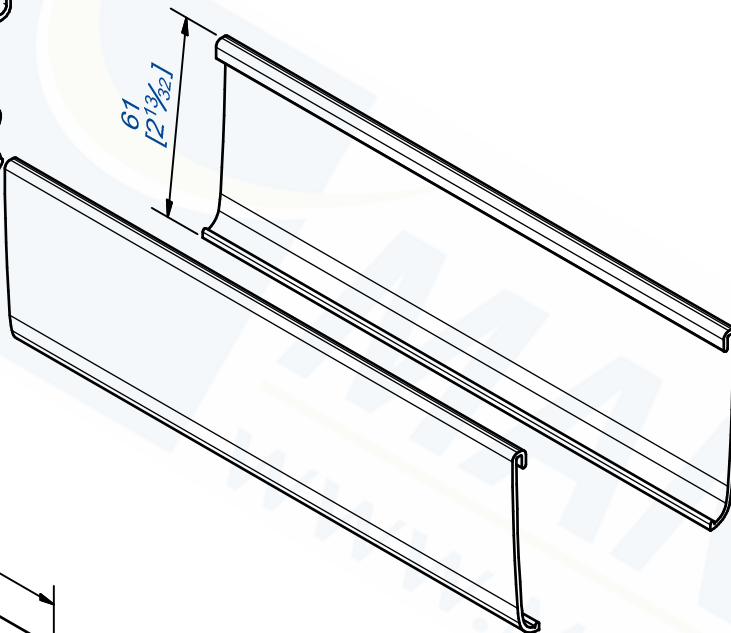

Assemblé/Mounted

194
[7⁴¹/₆₄]

x8

Kit habillage de pince

Verre de **15mm**

Contenu:

- 2 bandeaux de pince anodisés
- 2 embouts
- 8 jonc de montage

Kit long clamp covering

Glass **15mm**

Content :

- 2 clamp pelmets anodized
- 2 end pieces
- 8 clips

Matière / material : Aluminium 6060 - Anodisé

7,rue Gay Lussac
25000 BESANCON

Référence
Item Nr:

GA4420

Rail associé
Combined track: