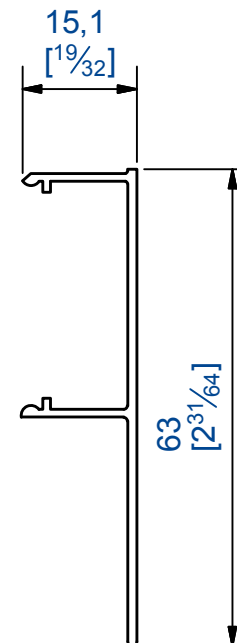

3000
[118⁷/₆₄]

Longueur / Length: 3m
Poids / weight = 0.272 Kg/m
Matière / material : Aluminium 6063 - Anodisé

7,rue Gay Lussac
25000 BESANCON

Référence
Item Nr: **11011/300**

Rail associé
Combined track: **11108**