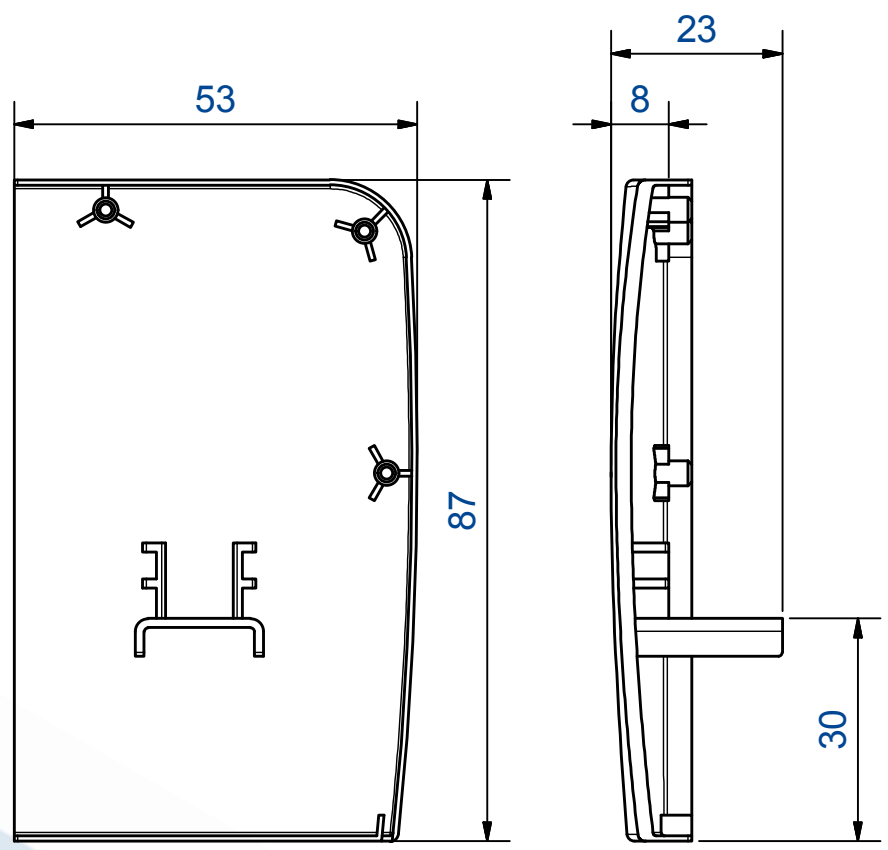

2 X

2 X

Matière / material : Aluminium - Grey painted / Peint gris

MANTION
FERRURES DE PORTES COULISSANTES
MANUTENTION PAR MONORAIL
7,rue Gay Lussac
25000 BESANCON

Référence
Item Nr: **11045**

Rail associé
Combined track: **11108 / 11312**