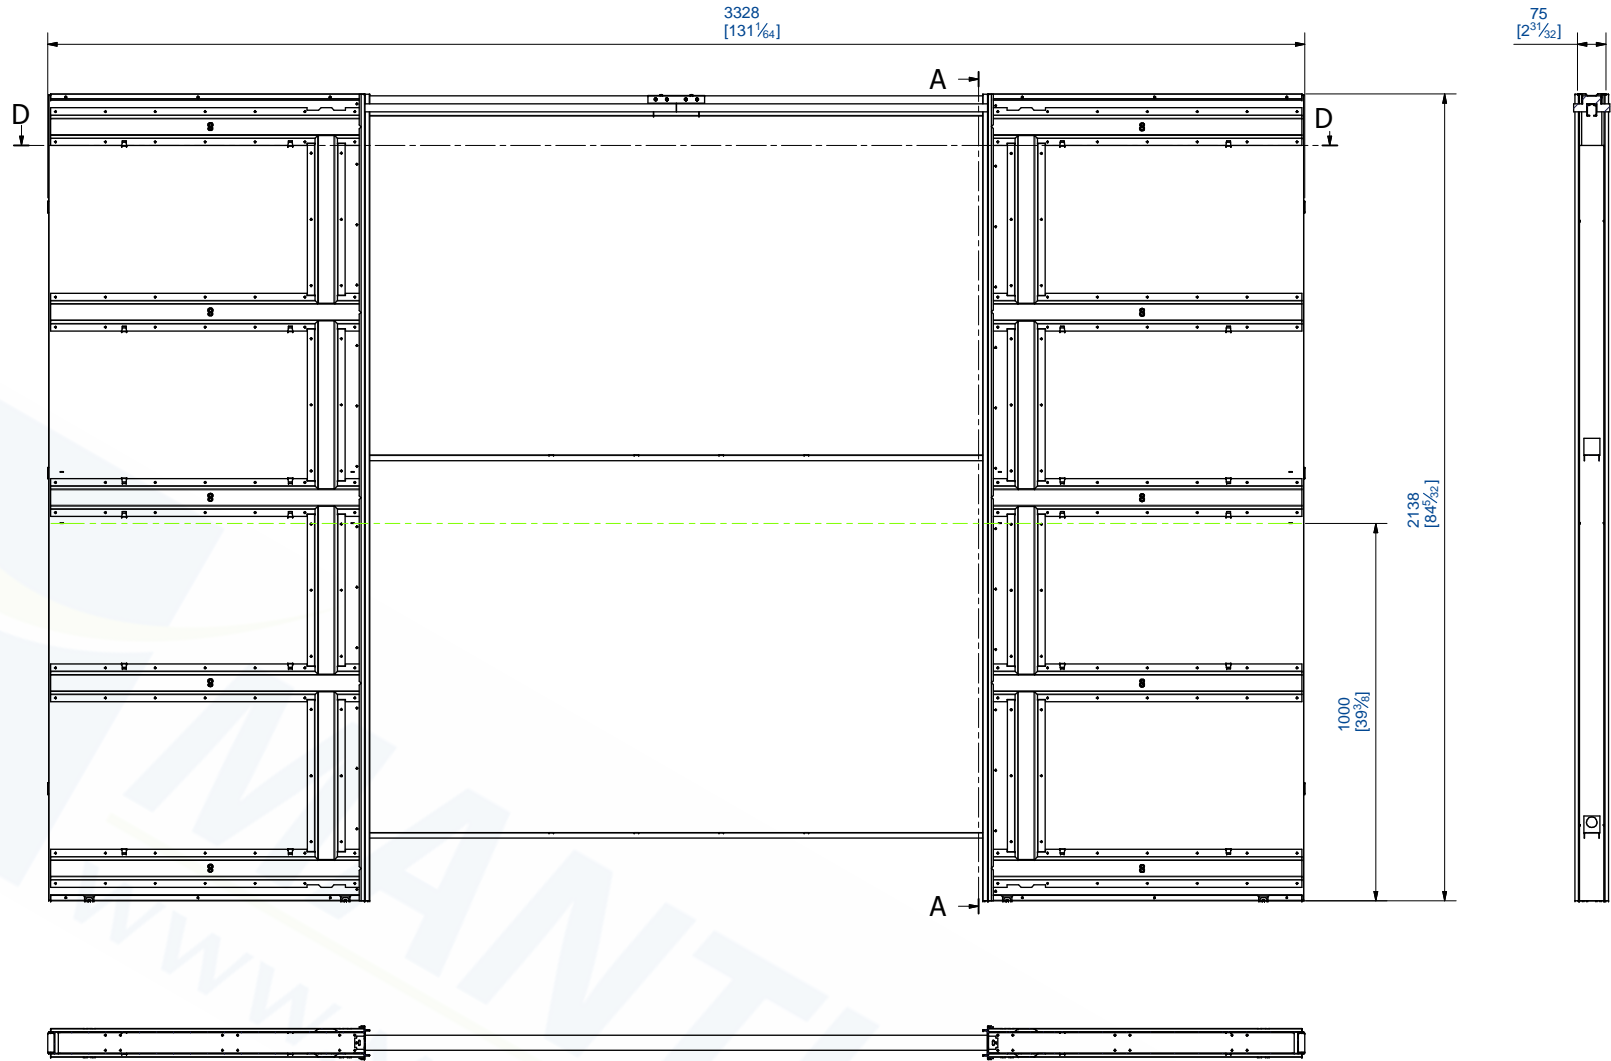

Châssis galandage
 Poids de la porte : 80Kg maxi
 Dimension des portes: 830*2015*8mm

Pocket frame
 Door weight : 80Kg max.
 Doors size: 830*2015*8mm

Composition des kits:

- 2 caissons en acier zingué
- 2 porte-rail en bois
- 2 rails en aluminium
- 4 montures (sur roulement à bille) équipées de pince
+ bandeaux caches pinces
- 4 butées d'arrêt (réglable pour la fermeture)
- 2 guides polyamide
- Visserie, clés et notices de pose

Set contents:

- 2 frame boxes and galvanised steel support structure
- 2 wood track supports
- 2 assembled aluminium track
- 4 mounting devices (with ball bearings) supplied with damp - 4 pelmets
- 4 end stops (adjustable stop for closing)
- 2 polyamide guides
- Screws and bolts, spanner and installation instructions