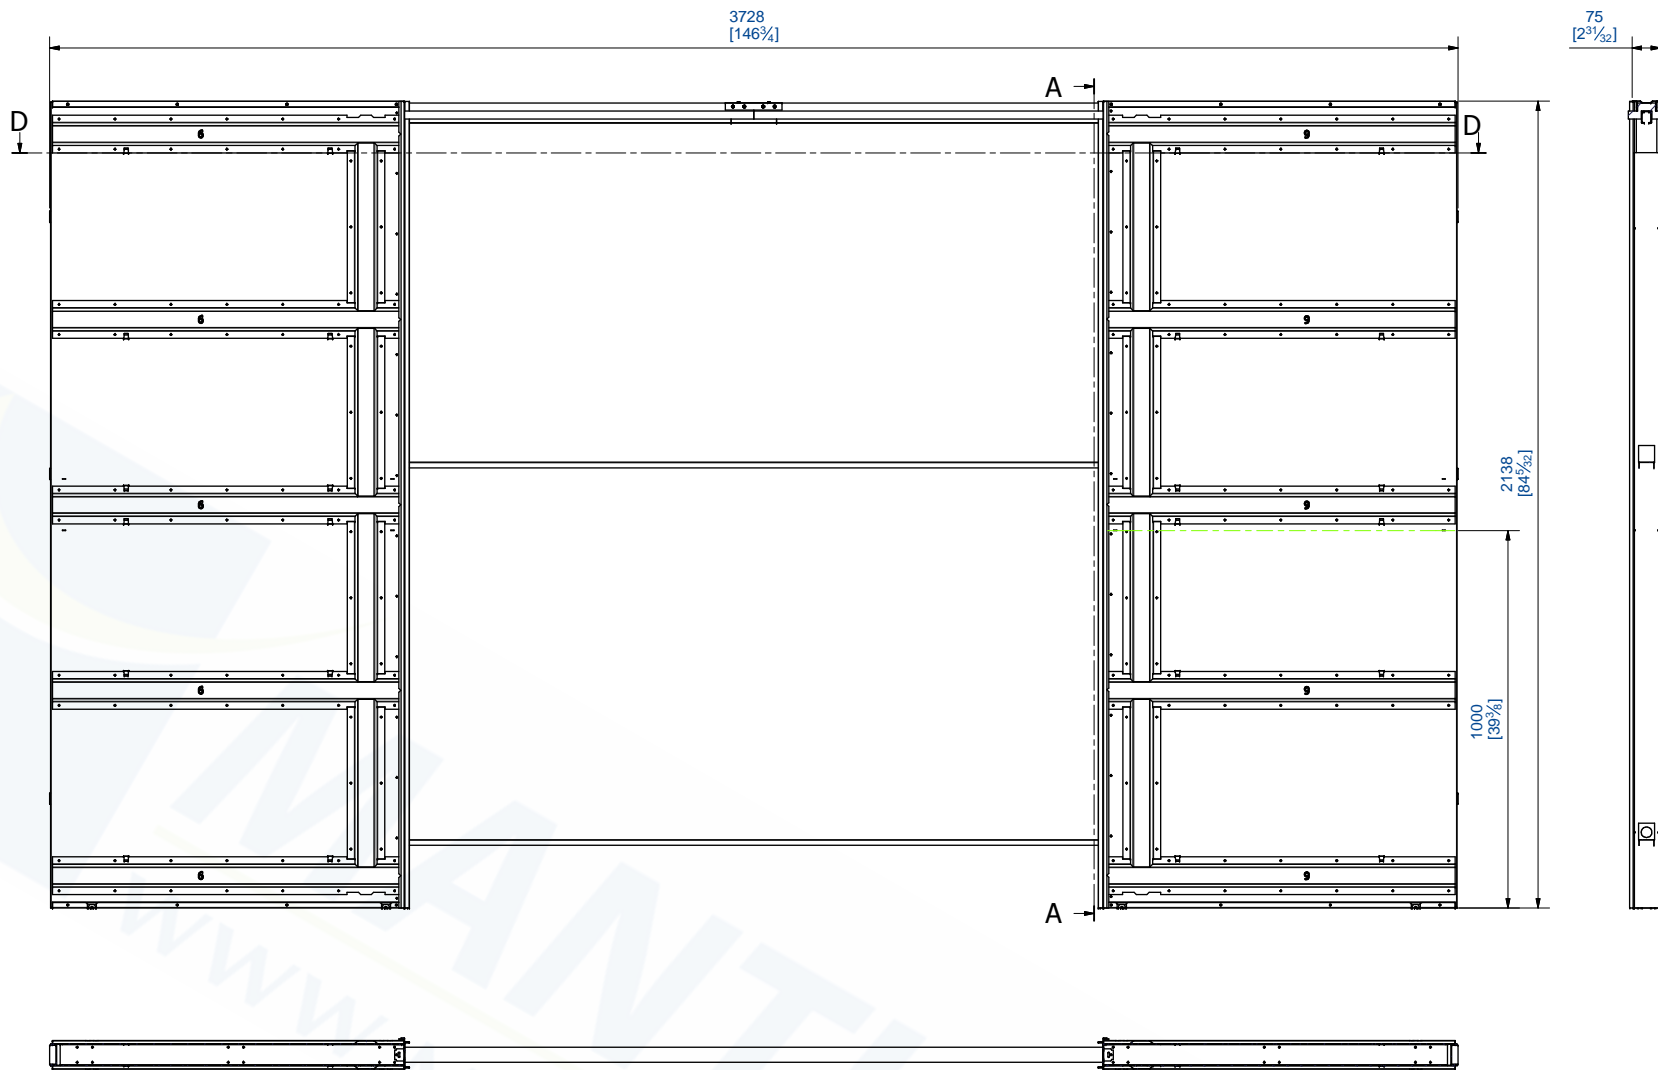

Châssis galandage
 Poids de la porte : 80Kg maxi
 Dimension des portes: 930*2015*8mm

Pocket frame
 Door weight : 80Kg max.
 Doors size: 930*2015*8mm

Composition des kits:

- 2 caissons en acier zingué
- 2 porte-rail en bois
- 2 rails en aluminium
- 4 montures (sur roulement à bille) équipées de pince + bandeaux caches pinces
- 4 butées d'arrêt (réglable pour la fermeture)
- 2 guides polyamide
- Visserie, clés et notices de pose

Set contents:

- 2 frame boxes and galvanised steel support structure
- 2 wood track supports
- 2 assembled aluminium track
- 4 mounting devices (with ball bearings) supplied with damp - 4 pelmets
- 4 end stops (adjustable stop for closing)
- 2 polyamide guides
- Screws and bolts, spanner and installation instructions