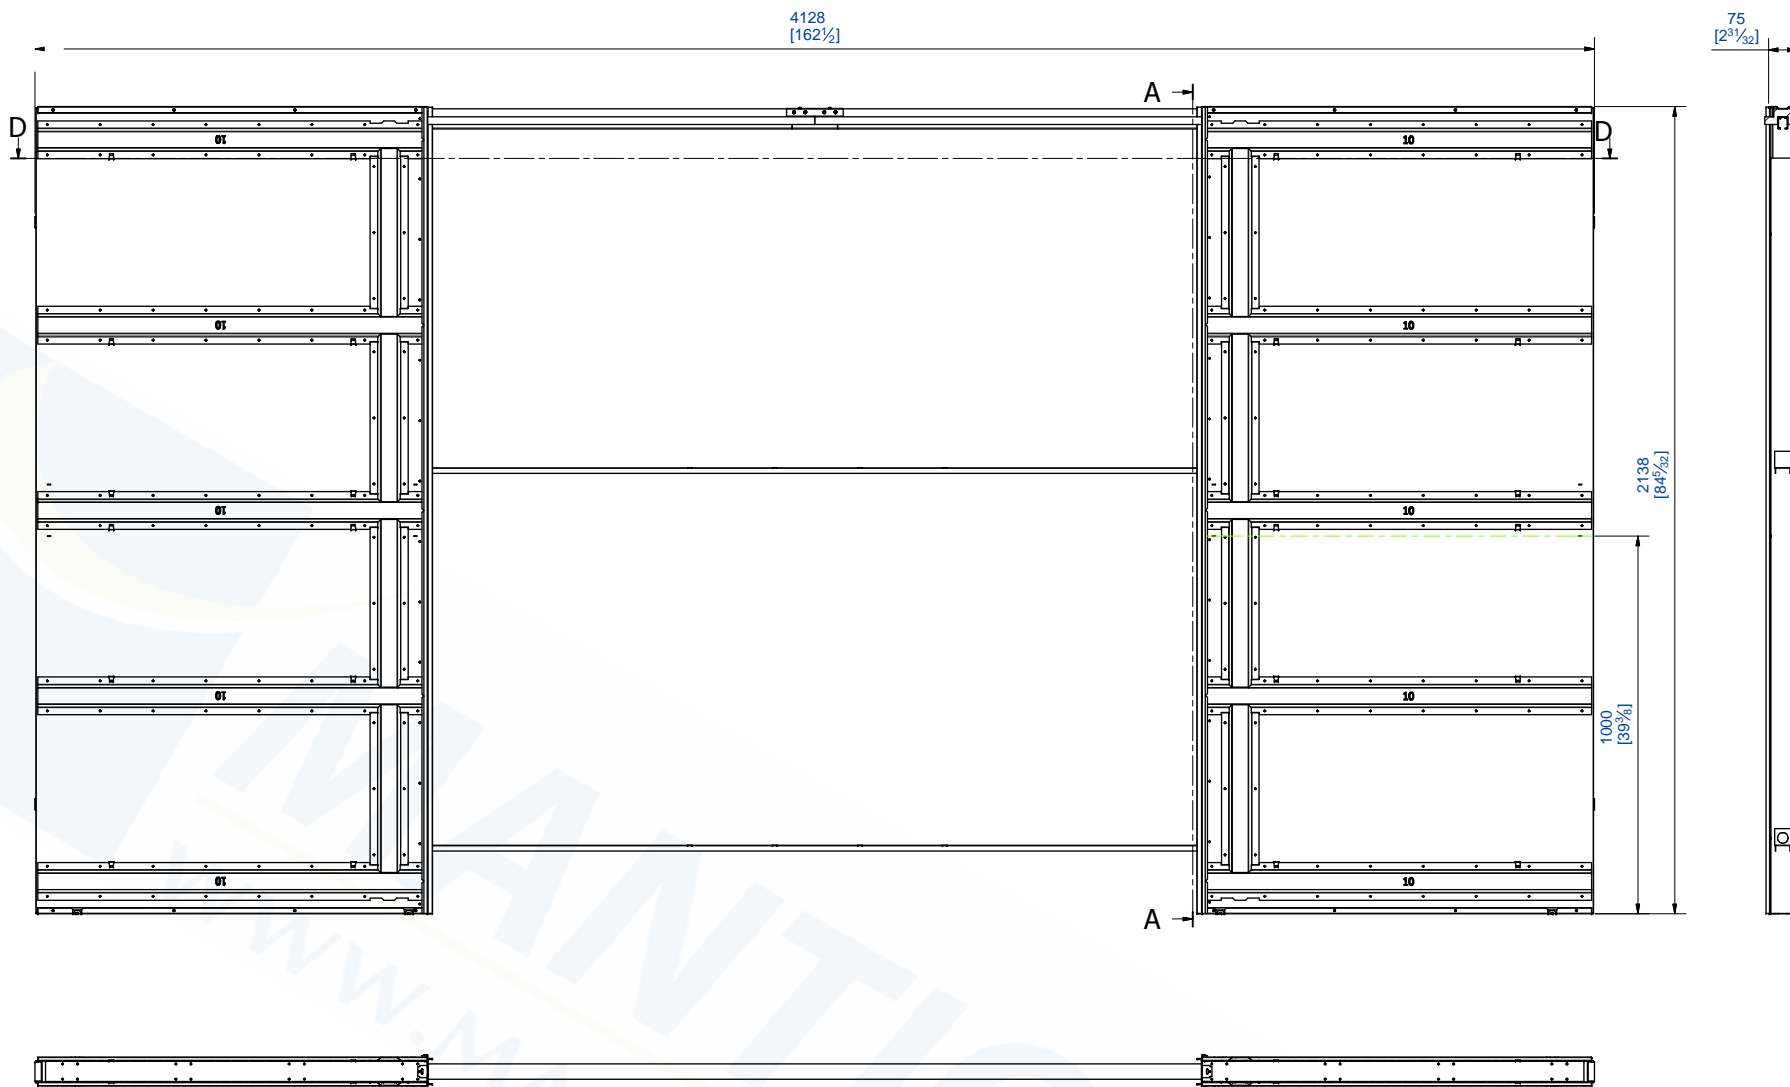

Châssis galandage
 Poids de la porte : 80Kg maxi
 Dimension des portes: 1030*2015*8mm

Pocket frame
 Door weight : 80Kg max.
 Doors size: 1030*2015*8mm

Composition des kits:

- 2 caissons en acier zingué
- 2 porte-rail en bois
- 2 rails en aluminium
- 4 montures (sur roulement à bille) équipées de pince + bandeaux caches pinces
- 4 butées d'arrêt (réglable pour la fermeture)
- 2 guides polyamide
- Visserie, clés et notices de pose

Set contents:

- 2 frame boxes and galvanised steel support structure
- 2 wood track supports
- 2 assembled aluminium track
- 4 mounting devices (with ball bearings) supplied with damp - 4 pelmets
- 4 end stops (adjustable stop for closing)
- 2 polyamide guides
- Screws and bolts, spanner and installation instructions