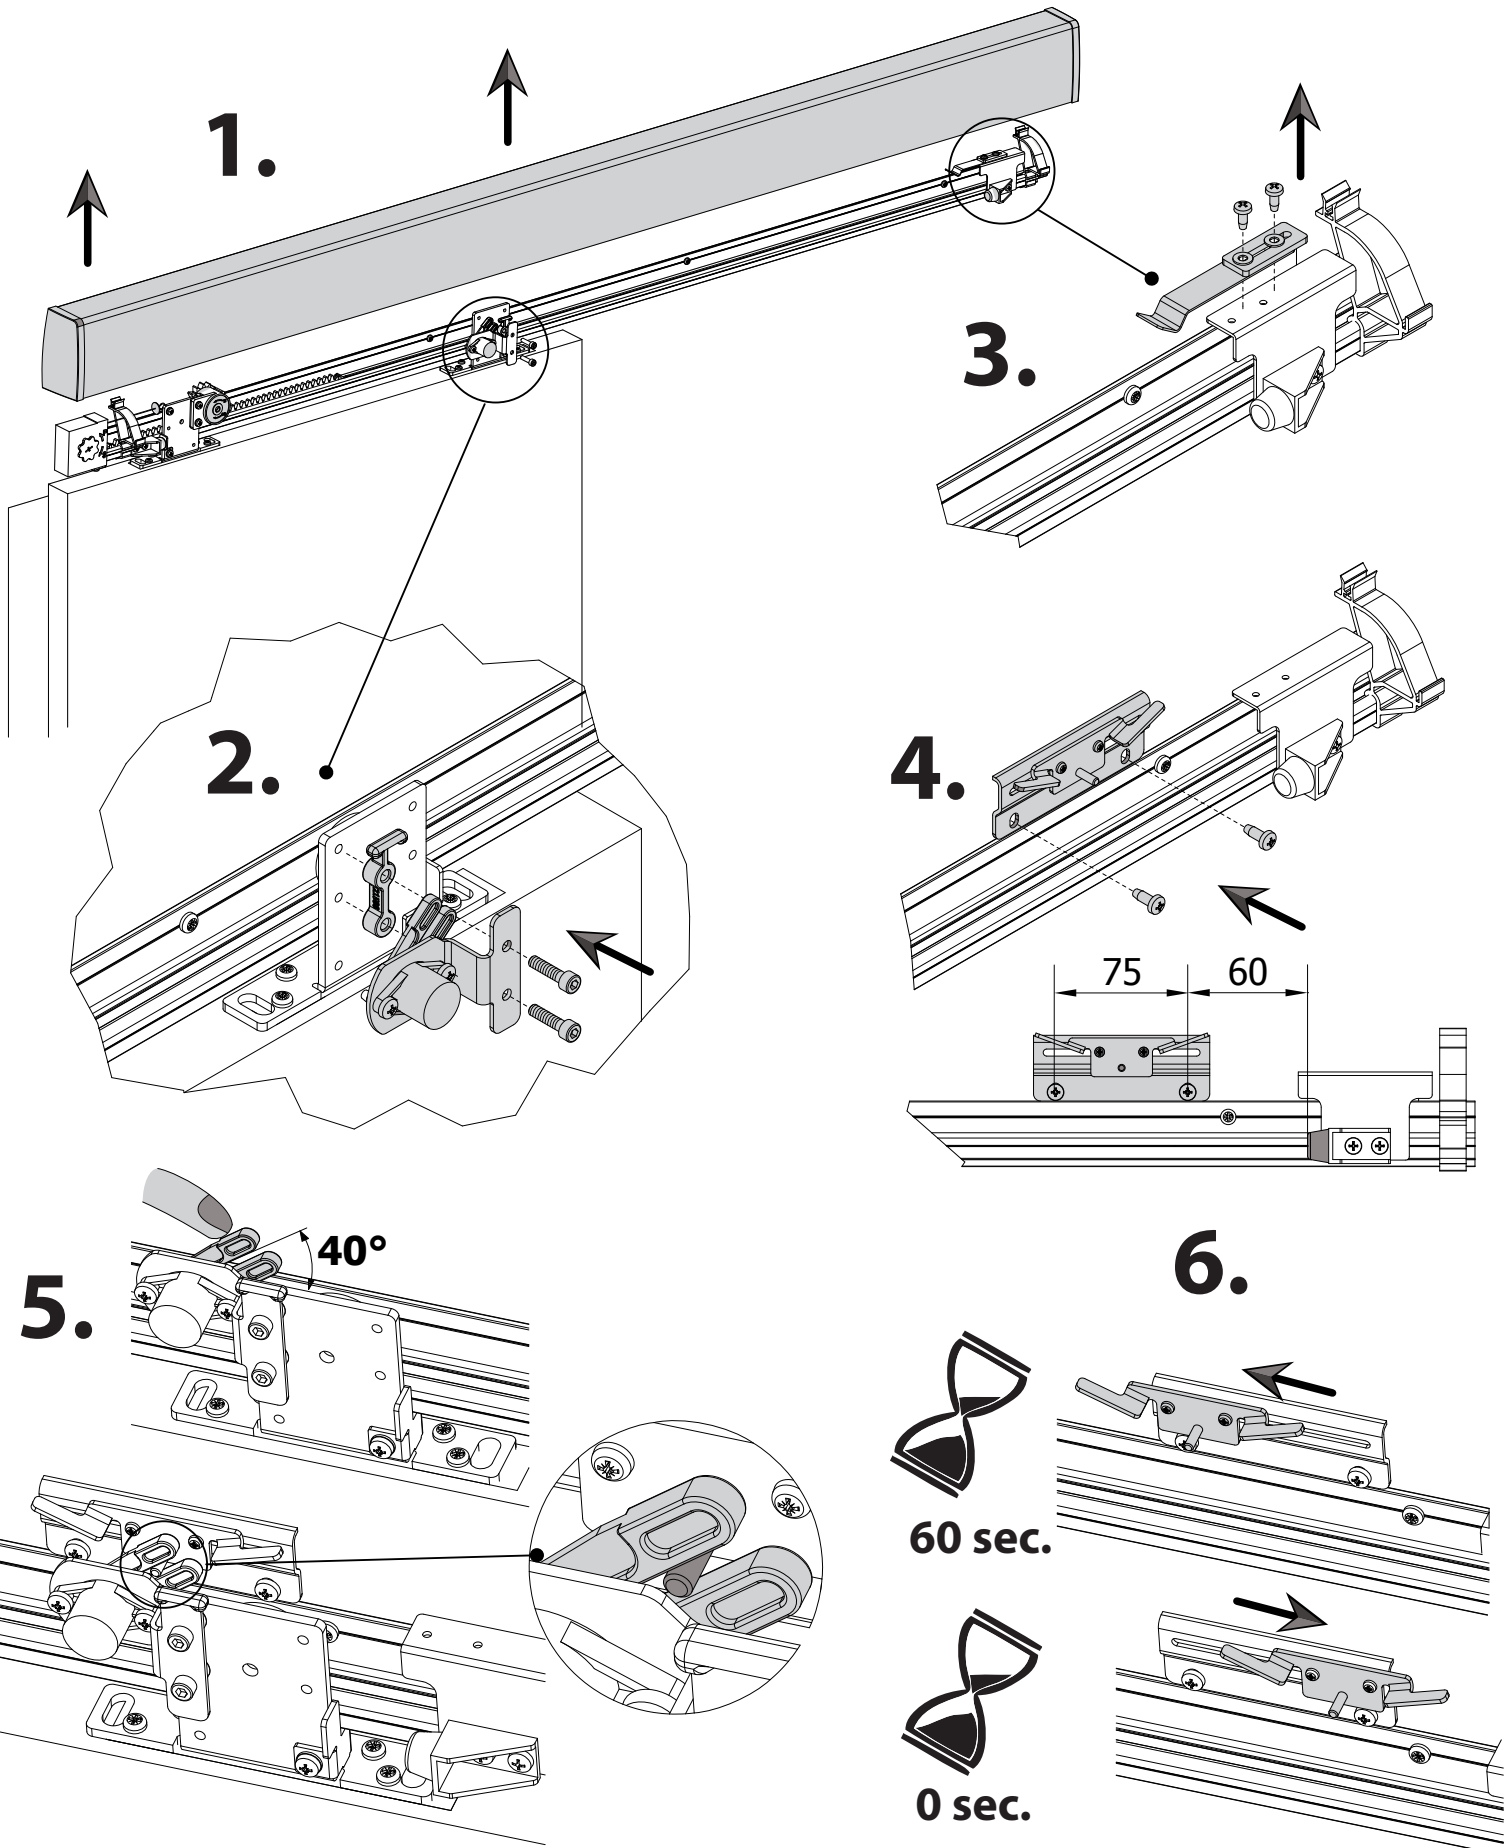

INSTRUCTION DE MONTAGE  
MONTAGEANLEITUNG  
INSTRUCTIONS FOR ASSEMBLY  
INSTRUCCIONES DE MONTAJE

# SOFTCLOSE TIMER NM SC-TR

INSTRUCTION DE MONTAGE  
MONTAGEANLEITUNG  
INSTRUCTIONS FOR ASSEMBLY  
INSTRUCCIONES DE MONTAJE

# SOFTCLOSE TIMER NM SC-TL