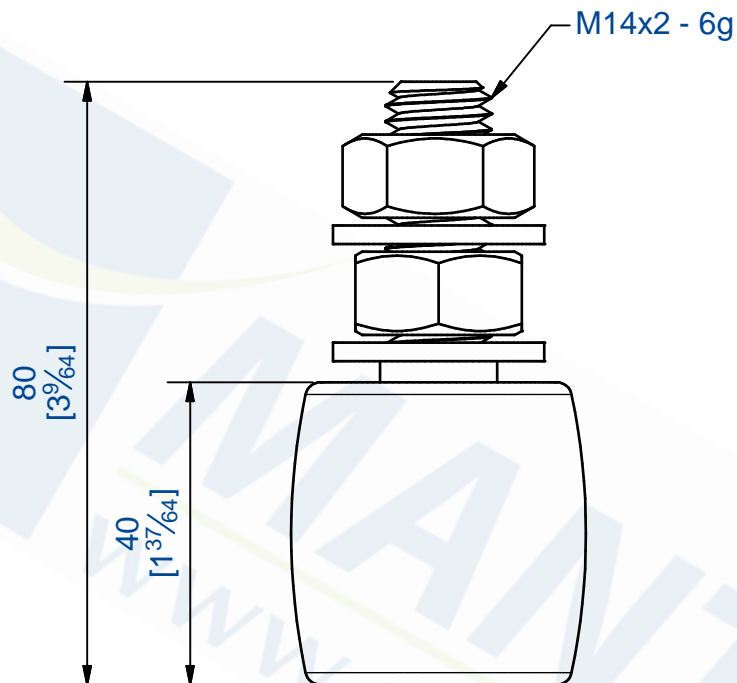

Olive bombée nylon

Convex nylon olive

7,rue Gay Lussac
25000 BESANCON

Référence
Item Nr: **23040B**

Rail associé
Combined track: