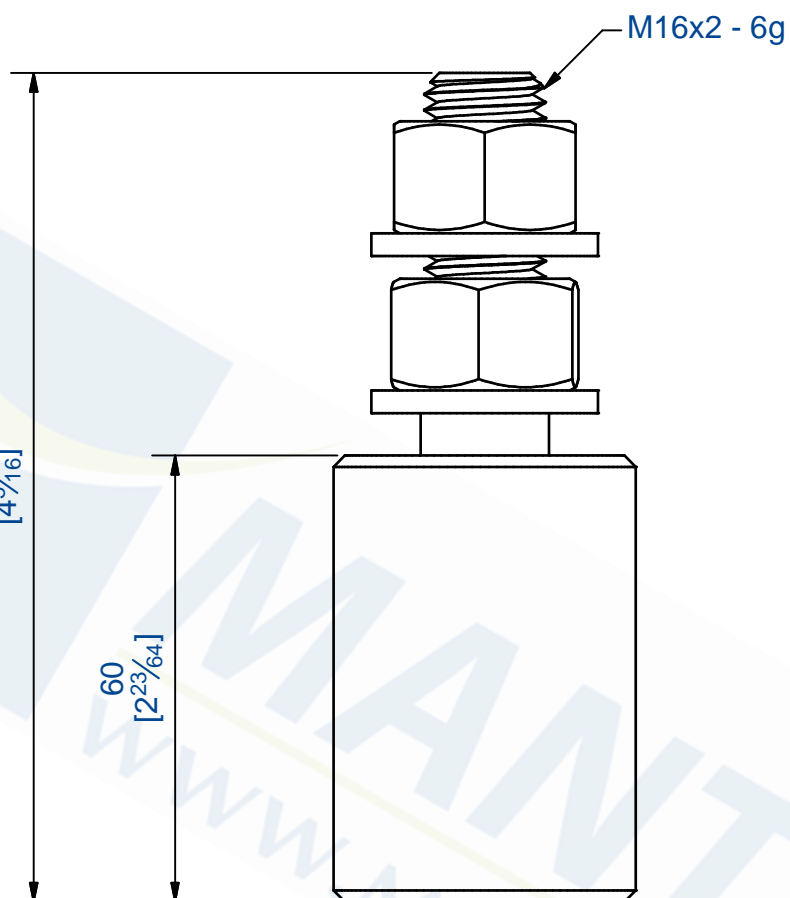

Olive nylon

Nylon olive

7,rue Gay Lussac
25000 BESANCON

Référence
Item Nr: **23040L**

Rail associé
Combined track: