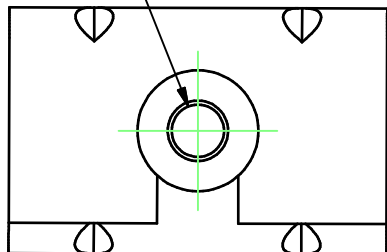

M16x2 - 6H

Chape réglable pour panneau de 55 à 75 mm d'épaisseur  
Matière: Acier

Adjustable APRON SET for panels from 55 to 75 thickness  
Material: Steel

7, rue Gay Lussac  
25000 BESANCON

Référence  
Item Nr: **0081**