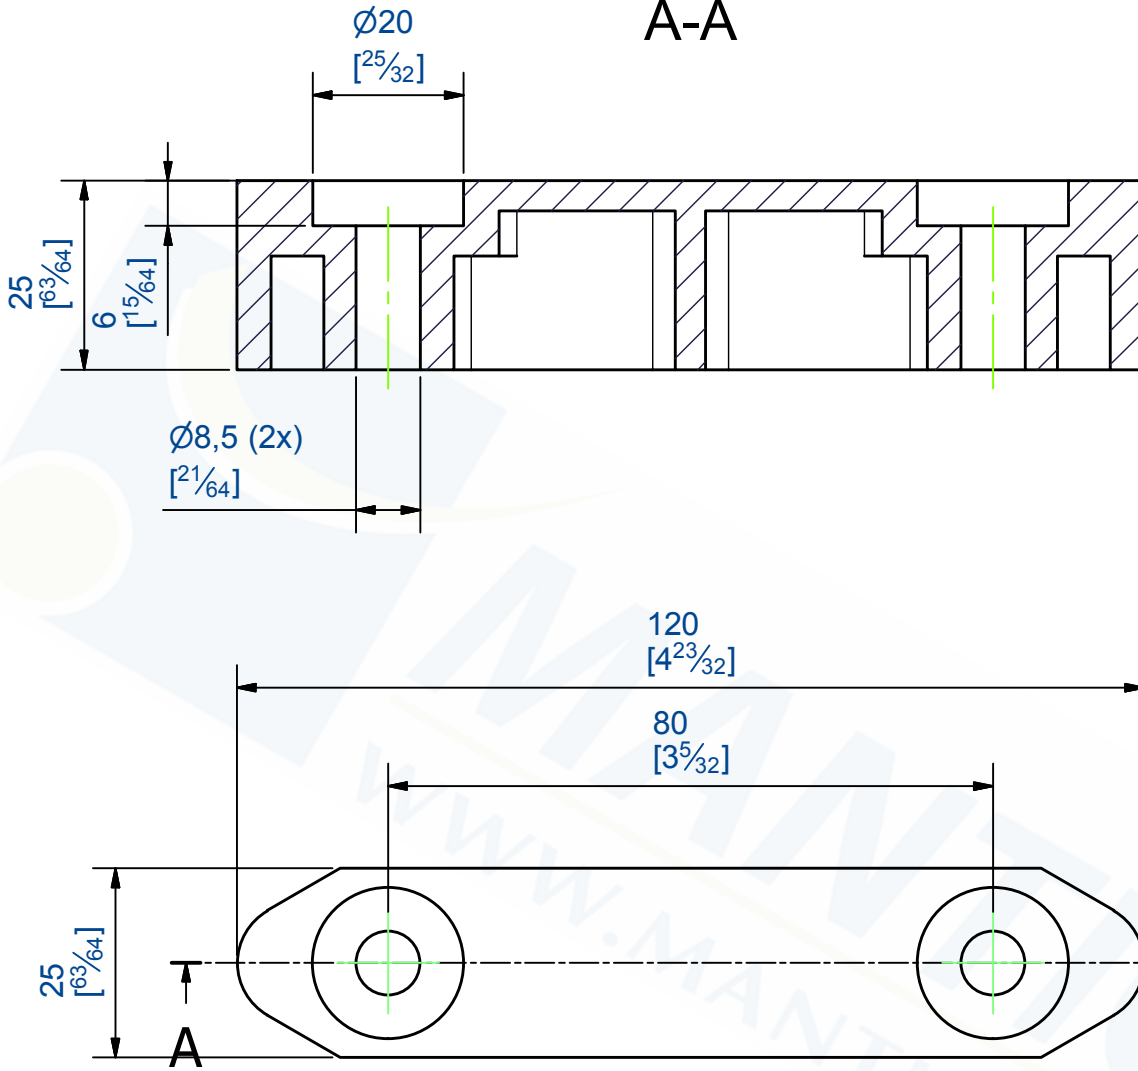

A-A

Guide Nylon à visser, pour U 30x30.

Nylon guide, screwing type, for U-profile 30x30.

7, rue Gay Lussac
25000 BESANCON

Référence
Item Nr: **1110GN**

Rail associé
Combined track: