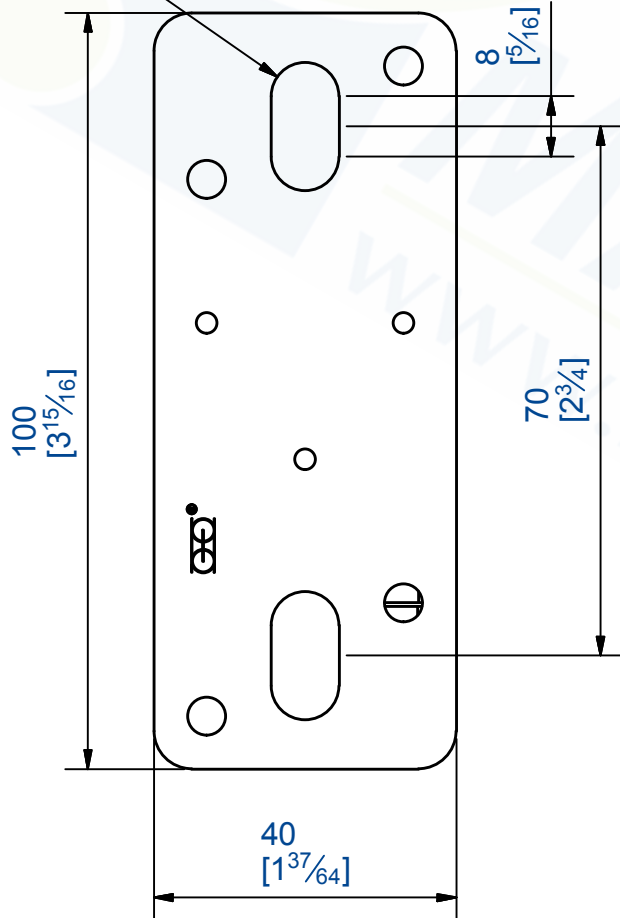

35  
[1<sup>3</sup>/<sub>8</sub>]

Ø9  
[23/<sub>64</sub>]

Support fixation au plafond  
Matière: Acier inoxydable 316L

Soffit fixing bracket  
Material: Stainless Steel 316L

7,rue Gay Lussac  
25000 BESANCON

Référence  
Item Nr: **9038HXA4**

Rail associé  
Combined track: **9030XA4**