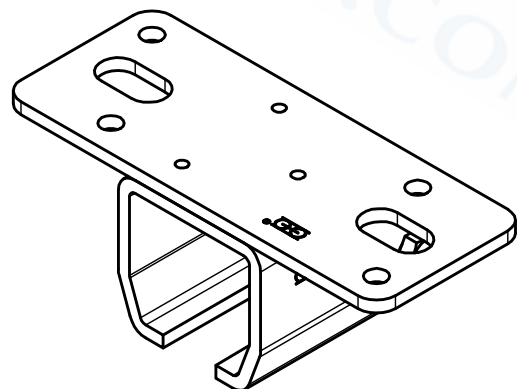

35  
[1<sup>3</sup>/<sub>8</sub>]

Ø9  
[23/<sub>64</sub>]

Support fixation au plafond  
Matière: Acier inoxydable 316L

Soffit fixing bracket  
Material: Stainless Steel 316L

7,rue Gay Lussac  
25000 BESANCON

Référence  
Item Nr: **9038HXA4**

Rail associé  
Combined track: **9030XA4**